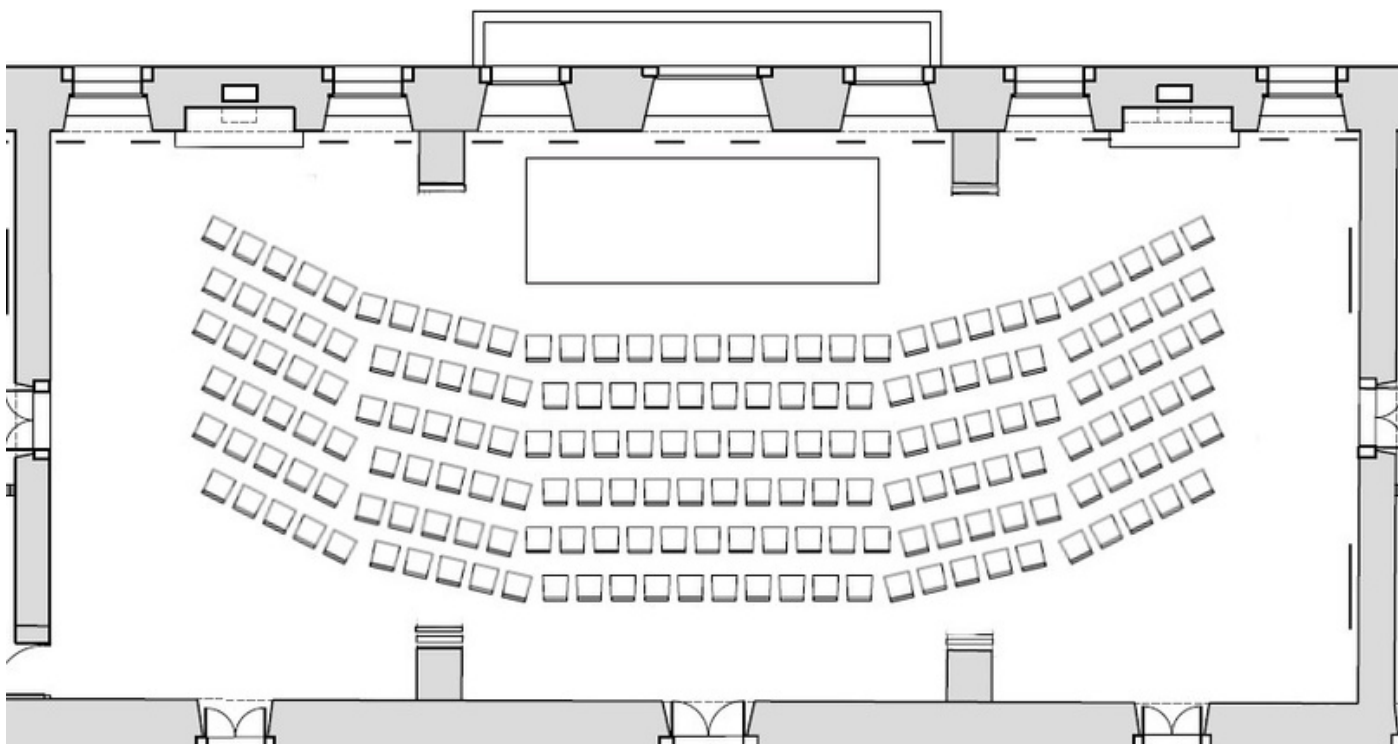

# Dvorana Piano Nobile

Dvorana Piano Nobile je večnamenska dvorana, kjer se odvijajo razni poslovni in kulturni dogodki. Dvorana, ki meri 200 m<sup>2</sup>, sprejme preko 200 oseb in omogoča veliko različnih postavitvev. Možnost razdelitve prostora na tri dele predstavlja odlično rešitev tudi za manjše skupine. V dvorani je na voljo tudi projektor in platno ter tehnična oprema za ozvočenje in tolmačenje.

## Kino postavitvev

Kino postavitvev je primerna za raznorazne dogodke kot so okrogle mize, predstavitve ali predavanja. Je tudi najbolj hvaležna postavitvev ob večjem številu udeležencev. V primeru manjšega števila udeležencev pa lahko prostor pregradimo, kjer lahko uporabimo le en del dvorane, v kolikor želimo bolj intimen prostor.