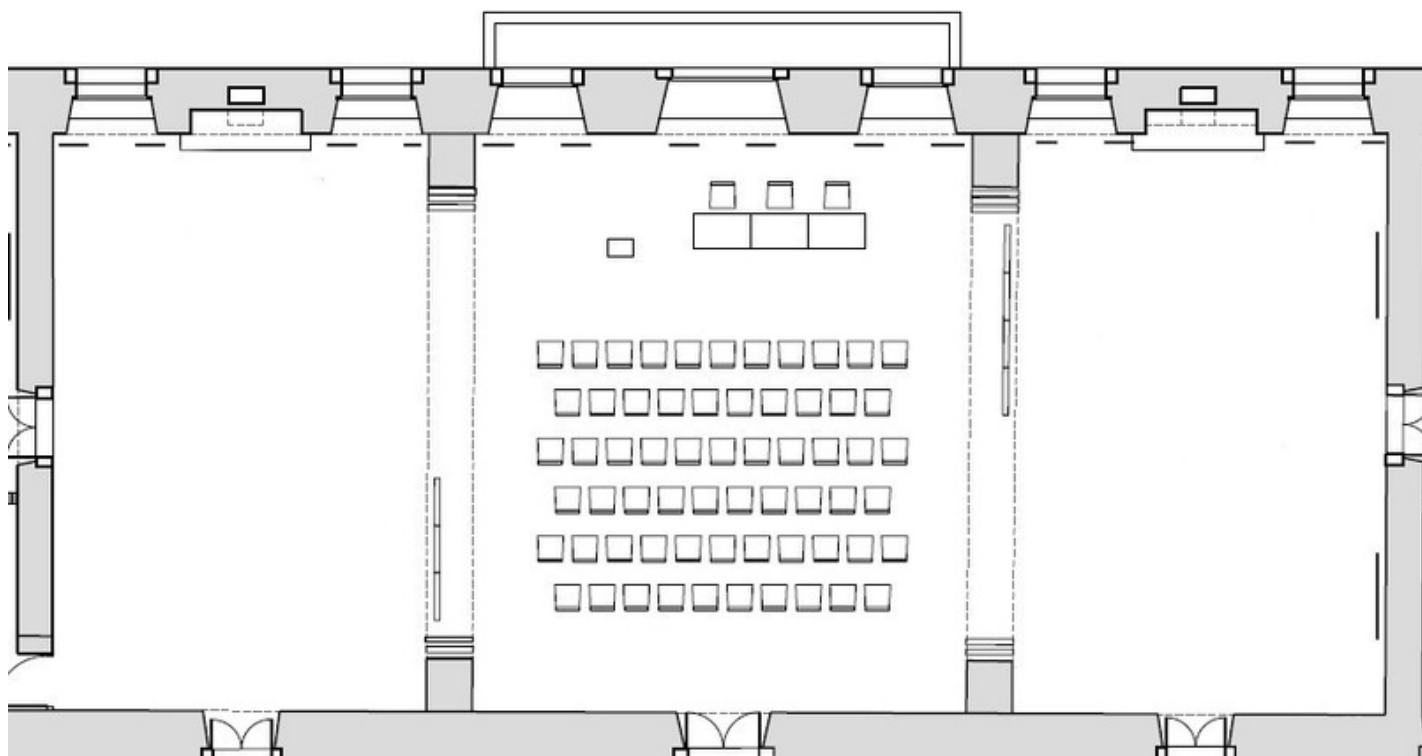

VILAVIPOLŽE

Za manjše skupine lahko dvorano pregradimo v manjši prostor.