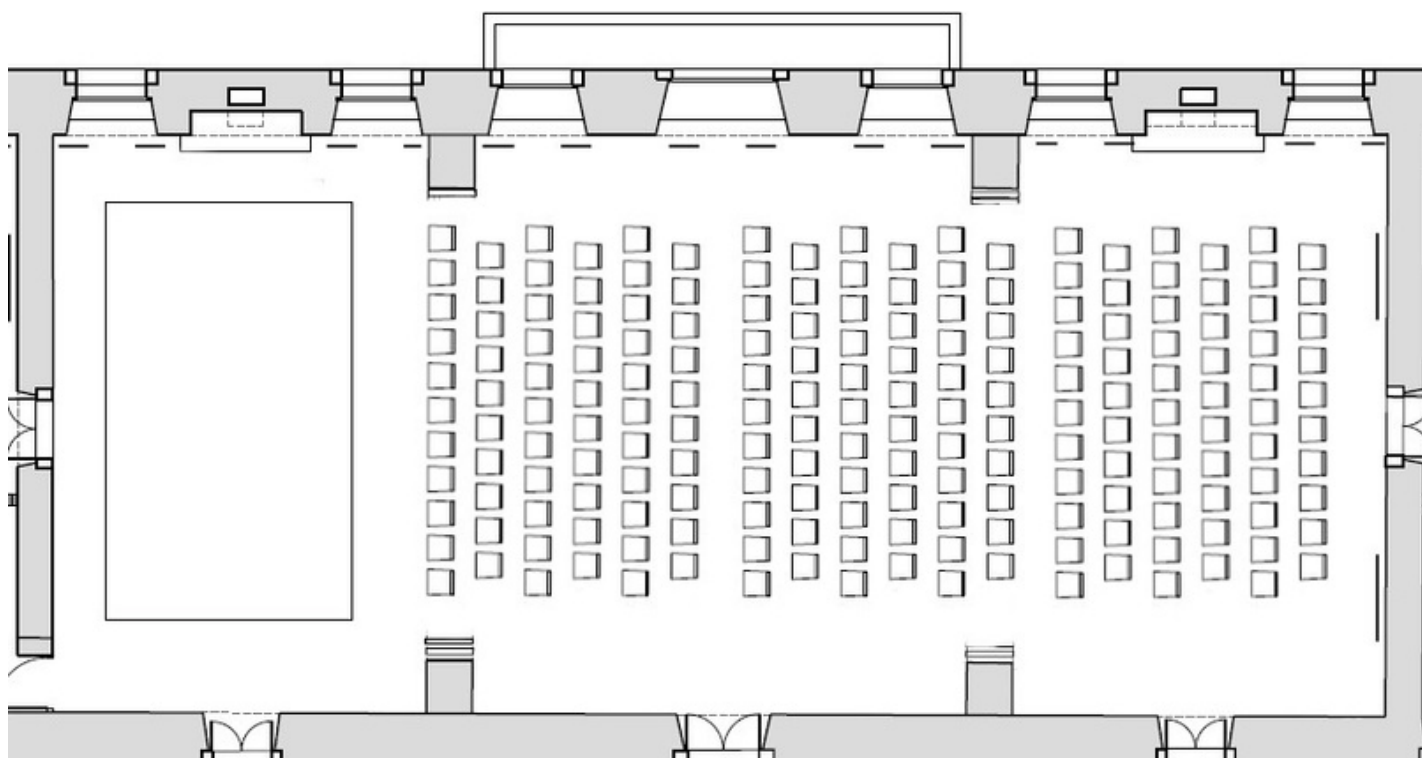

Ob večjem številu udeležencev (nad 200 oseb) je primernejša kino postavitev po dolžini dvorane.